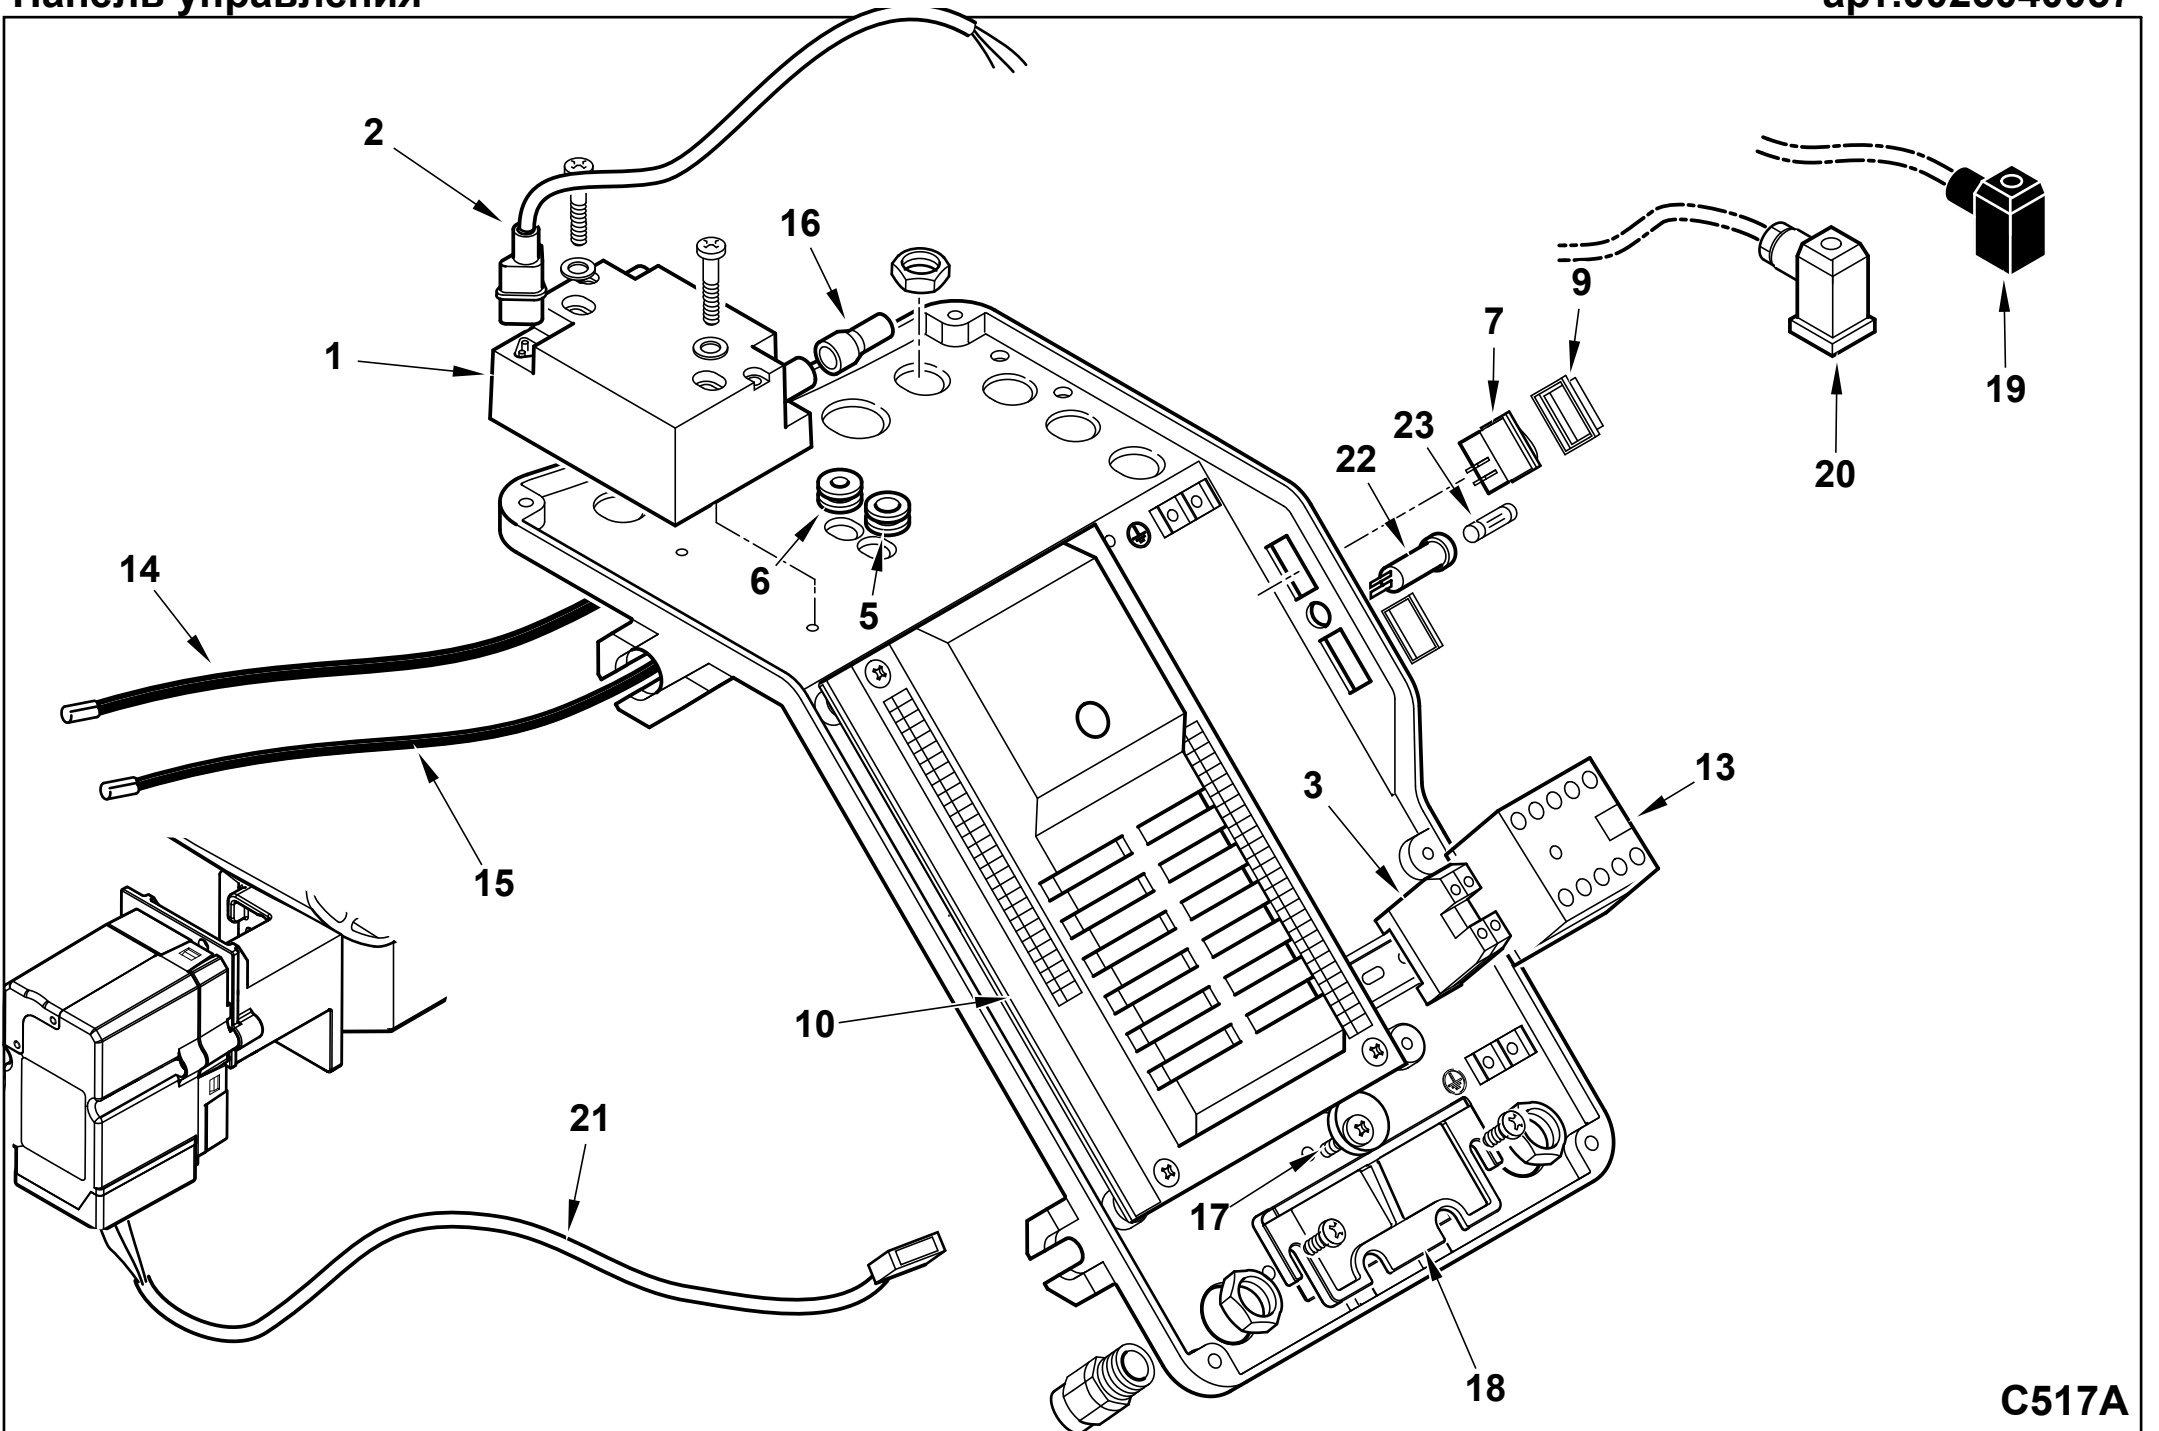

Поз	Артикул	Наименование	Примечание
1	0025030002	Пламенная головка	
2	0025030003	Головка горелки	
3	0025040055	Муфта соединительная	
4	0025030024	Шпилька	
5	0020040001	Фланец	
6	0020020030	Стекло	
7	61013	Крыльчатка	
8	0025010027	Крышка	
9	0006020143	Гайка	
10	28718	Втулка	
11	0020040004	Винт	
12	0005010059	Мотор 370 Вт/220 В	
13	0025030025	Подпорная шайба	
14	0025030005	Форсунка газовая	
15	0025030006	Форсунка газовая	
16	0025030004	Газораспределитель	
17	0025030008	Трубка	
18	0025030035	Электрод ионизации	
19	0025030034	Электрод	
20	0017030027	Кронштейн	
21	61299	Пластина	
22	0005060037	Наконечник	
23	0025030009	Колено	
24	0020040043	Вал	
25	0020040002	Тяга	

Поз	Артикул	Наименование	Примечание
26	0020020043	Винт	
27	0005180082	Сальник	
28	0025030010	Прокладка	
29	0020020026	Пластина регулировочная	
30	0020040044	Кронштейн	
31	0020010019	Воздушная заслонка	
32	0005040166	Сервопривод Lamtec STE4,5/1,2Нм	
33	0020020031	Решетка воздухозаборника	
34	0020040045	Кронштейн	
35	0005040062	Реле давления Dungs GW3A6	
36	0025040028	Ниппель	
37	0011040010	Втулка	
38	49335	Болт специальный	
39	49336	Винт регулировочный	
40	834451	Полуфланец	
41	34462	Прокладка	
42	61029	Шнур	
43	17639	Шпилька	
44	0025030037	Пластина	
45	0019010010	Втулка	
46	19729	Шайба	
47	0005140051	Штекер	
48	0005140043	Штекер	
49	0005030266	Дисплей Lamtec	
50	0025040046	Панель управления	